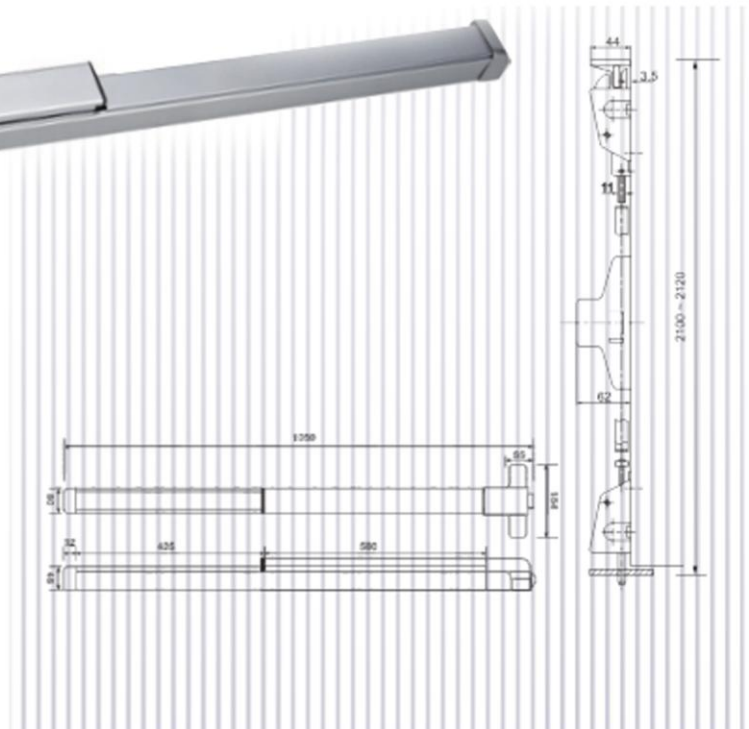

BARRA ANTIPANICO VERTICAL METALFOX

CARACTERISTICAS:

Tipo: americana, barra de empuje, dos puntos de cierre vertical, con la parte.
Material: Acabado plata, Chasis en acero y tapas en zinc
longitud: 1.045 mm estándar, puede ser personalizado
Altura: 2100 mm estándar, puede ser personalizado.
Bloqueo de ajuste exterior o Cilindro con llaves de seguridad
3 horas a prueba de fuego.

Todas nuestras Barras son Certificadas UL
para instalarse en puertas cortafuegos
salidas de emergencia-antipánico.