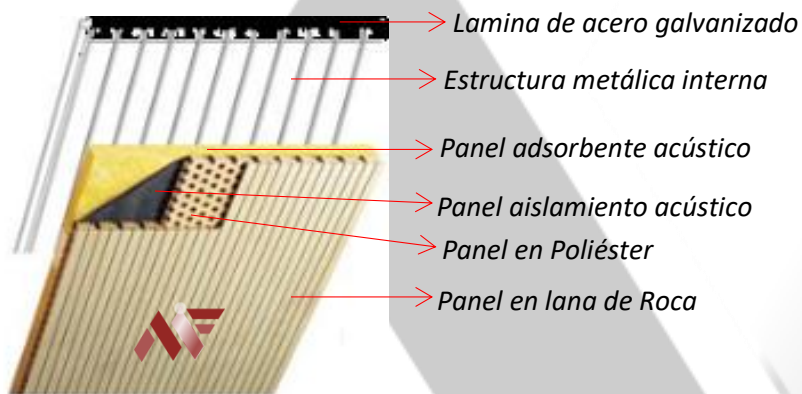

PUERTAS CORTAFUEGO ACÚSTICAS

RF60 - RF90 - RF120

INDUSTRIAS METALFOX S.A.S. Como especialistas en puertas acústicas, tenemos una larga experiencia en la fabricación e instalación de puertas acústicas de elevada atenuación para estudios de televisión, estudios de radiodifusión, teatros, salas de ópera, aplicaciones para medios de comunicación e industriales. Ofrecemos una completa gama de diseños de puertas; inclusión corredizas horizontales y verticales, con bisagras de hoja simple y doble para funcionamiento manual o eléctrico. Utilizando sistemas de compresión o de junta inflable patentados.

Las puertas acústicas son especiales para retener el paso del sonido, debido a la composición y el correcto ensamblaje de materiales con Pérdida de Transmisión que puedan retener y aislar a su salida.

Adicionalmente tiene aislante especial que depende de la cantidad del sonido con empaque intumescente

CARACTERÍSTICAS FÍSICAS INDUSTRIAS METALFOX

Amplia gama de colores corporativos en pintura electrostática, y/o en chapilla de madera, visores a medida con diversidad de formas, rectangulares, circulares o cuadrados, con accesorios de lujo, cierra puertas integrados.